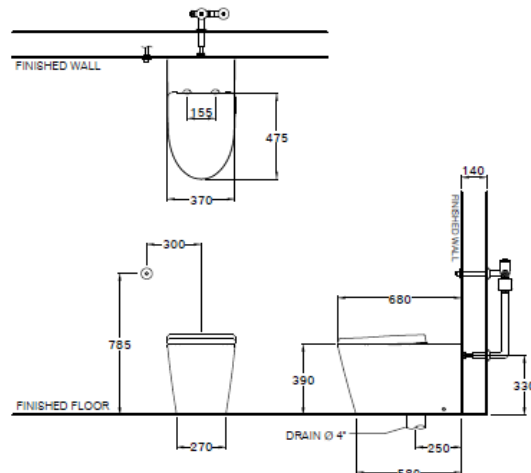

**ลักษณะสินค้า**

- มาตรฐาน : มอก. 792-2554
- โถสุขภัณฑ์ : ชนิดตั้งพื้น ใช้กับฟลัชวาล์ว
- ขนาด : 370 x 680 x 390 มม.
- รูปทรงโถ : อีลอนเกต
- ท่อน้ำทิ้ง : ลงพื้น ระยะ 250 มม.
- ระบบการชำระล้าง : ไชฟอน เจท
- ใช้น้ำ : 3.8 ลิตร

**Product descriptions**

- Standard : TIS 792 - 2554
- Water Closet : Flush Valve wall Face Toilet
- Size : 370 x 680 x 390 mm.
- Bowl Shape : Elongated
- Outlet : S-Trap , rough-in 250 mm.
- Flush System : Siphon Jet
- Water Consumption : 3.8 Liters

แนะนำใช้กับฟลัชวาล์ว รุ่น CT456NL หรือ CT4802AC

Dimension ware	Dimension pack.	Unit
370 x 680 x 390	490 X 765 X 540	mm.
Net whight	Gross whight	Unit
33.78	41.50	kg.

สอบถามรายละเอียดเพิ่มเติมได้ที่  
บริษัทสยามซานิทารีแวร์อินดัสทรี จำกัด  
36/11 ถ.วิภาวดีรังสิต แขวงสนามบึง เขตดอนเมือง กรุงเทพฯ 10210  
โทร. 0-2973-5040-54 โทรสาร. 0-2973-3470-4  
COTTO Call Center โทร. 0-2521-7777  
รายละเอียดที่ระบุไว้ในเอกสารนี้ บริษัทอาจเปลี่ยนแปลงได้ตามความเหมาะสม  
โดยไม่ต้องแจ้งล่วงหน้า